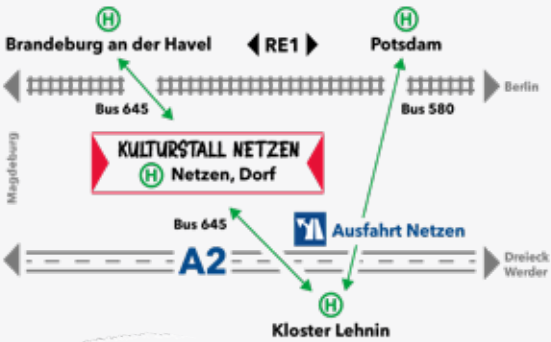

NETZEN

ANFAHRT

■ ÖPNV ■ PKW